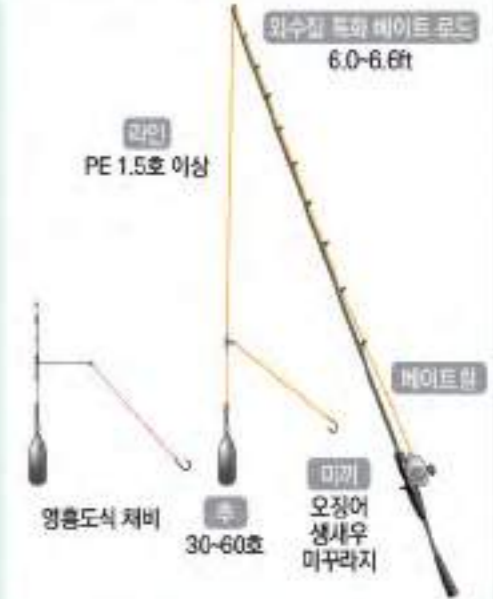

퓨어피싱 홈페이지 이용방법	170
----------------	-----

참돔(타이라바)

● 주요 시즌 서해

남해·제주

● 대표 필드 서해 : 군산, 보령, 인천
남해
제주

● 추천 제품
로드 P. 23-25
릴 P. 90/타이칸 DLC
라인 P. 108-113

참돔 (타이라바) 기본 채비도

생미끼 외수질(농어, 우럭, 광어, 민어)

● 주요 시즌 서해권

● 대표 필드 인천
태안
군산

● 추천 제품
로드 P. 31
릴 P. 88/맥스 X
라인 P. 108-113

생미끼 외수질 기본 채비도

라이트 게임(볼락, 전갱이)

● 주요 시즌 전갱이

볼락

● 대표 필드 12-3월 : 남해, 동해 전역
3-6월 : 남해, 통영, 거제 등
7-11월 : 거문도 등 원도권

● 추천 제품
로드 P. 49-52
릴 P. 96/레보 제논
라인 P. 115-117

라이트 게임 기본 채비도

침선 우럭 선상(전동릴 채비)

● 주요 시즌 근해

심해

● 대표 필드 인천 태안
평택 보령
당진 서천

● 추천 제품
로드 P. 46
릴 P. 92/오션필드 BG
라인 P. 108-113

침선 우럭 선상 기본 채비도