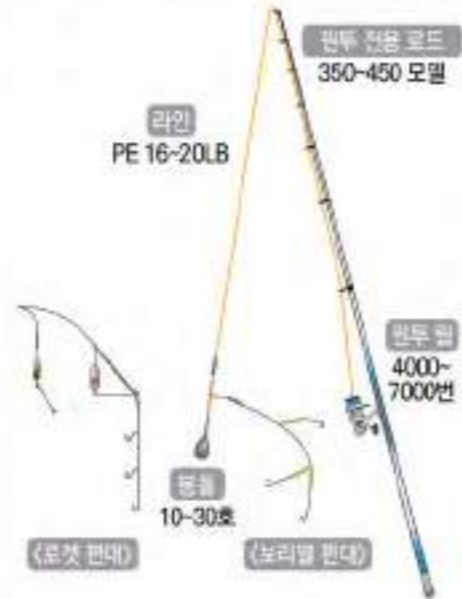

● 대표 필드 남해 : 진해, 부산, 통영, 여수
동해 : 울진
서해 : 군산, 인천

● 추천 제품
로드 P. 50-51
릴 P. 100-101/컬러즈 SP
라인 P. 108-115

호래기 기본 채비도

바다 원투 낚시(도보)

● 주요 시즌 동해·남해·서해·제주

● 대표 필드 남해, 동해, 서해, 제주

● 추천 제품

로드	P. 77-78
릴	P. 106/서프배틀
라인	P. 108-115

원투 낚시 (브리얼 채비) 기본 채비도

보구치 (백조기)(선상)

● 주요 시즌 서해

남해

● 대표 필드 서해 : 보령, 태안
남해 : 여수, 진해

● 추천 제품

로드	P. 47
릴	P. 88/컬러즈LP
라인	P. 108-115

보구치 (선상) 기본 채비도

좌대/바다 유테(도보)

● 주요 시즌 서해

● 대표 필드 서해 : 거두리, 유료 낚시터

● 추천 제품

로드	P. 79-81
릴	P. 100-101
라인	P. 108-115

좌대/바다 유테 기본 채비도

워킹 주꾸미&갯오징어(도보)

● 주요 시즌 주꾸미 ※ 주꾸미 금어기 5월 11일 ~ 8월 31일