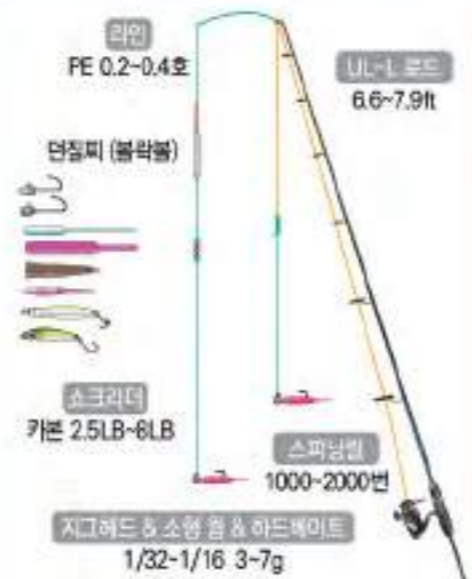

● 주요 시즌 서해권

● 대표 필드 인천
태안
군산

● 추천 제품
로드 P. 31
릴 P. 88/맥스 X
라인 P. 108-113

생미끼 외수질 기본 채비도

라이트 게임(볼락, 전갱이)

● 주요 시즌 전갱이

볼락

● 대표 필드 12-3월 : 남해, 동해 전역
3-6월 : 남해, 통영, 거제 등
7-11월 : 거문도 등 원도권

● 추천 제품
로드 P. 49-52
릴 P. 96/레보 제논
라인 P. 115-117

라이트 게임 기본 채비도

침선 우럭 선상(전동릴 채비)

● 주요 시즌 근해

심해

● 대표 필드 인천 태안
평택 보령
당진 서천

● 추천 제품
로드 P. 46
릴 P. 92/오션필드 BG
라인 P. 108-113

침선 우럭 선상 기본 채비도