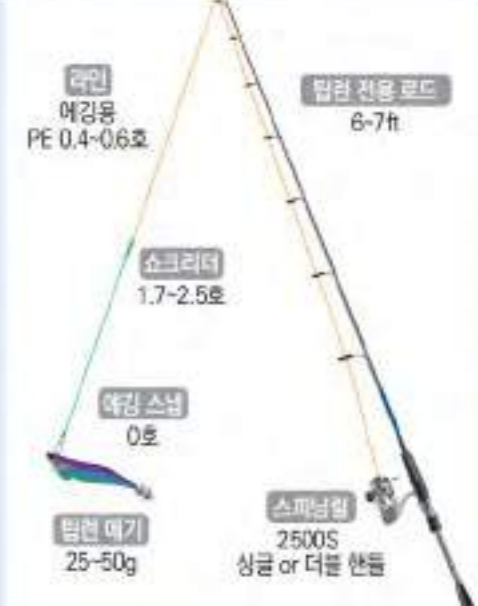

무늬 오징어 예킹 기본 채비도

선상 갈치(생미끼)

● 주요 시즌 앞바다 ※ 갈치공어기 7월 1일 - 7월 31일

면바다

● 대표 필드 남해 : 진해, 부산, 목포, 삼천포
서해 : 군산, 태안
제주

● 추천 제품
로드 P. 35
라인 P. 108-113

선상 갈치 (생미끼) 기본 채비도

무늬오징어 팁런(선상)

● 주요 시즌 동해-남해

제주

● 대표 필드 동해 : 삼척, 울진, 포항, 고성
남해 : 여수, 통영, 거제, 부산
제주 : 서귀포

● 추천 제품
로드 P. 40-41
릴 P. 97/EGISYS 2500S
라인 P. 114/
예기시스 슈퍼소프트8 150m

무늬 오징어 팁런 기본 채비도

쇼어 지깅(연안 캐스팅)

● 주요 시즌 동해·남해 동부

1 2 3 4 5 6 7 8 9 10 11 12